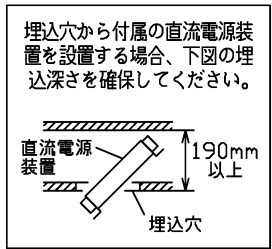

埋込穴寸法

指定灯具取付状態図

指定灯具(別売)	適合オプション(別売)
□P01487	拡散フィルター □P01485
□P01488	ハニカムカバー □P01486

別表

カラー	仕上
-00	ホワイト塗装仕上
-02	ブラック塗装仕上

・安全のため、ご使用前に必ず取扱説明書をお読み下さい。

7					・1灯用タイプ ・指定灯具専用フレーム ・指定灯具以外は取付け出来ません。 ・灯具は全方向に20°可動します。(一部25°) 特記事項	尺度	1 / 3	品番	□P01491		
6						重量	0.2 kg	電球	-		
5	取付バネ	スチール	4	脱脂		検印	徳田	印	勝田	印	島箭
4	天板	銅板	1	ブラック塗装仕上		作成日	2018.02.01		maxRAY A Harmony of Light and Space		
3	可動ソケット	アルミダイカスト	1	ブラック塗装仕上		部品名	鋼板	数	1	備考	別表参照
2	オプションカバー	アルミダイカスト	1	ブラック塗装仕上							
1	枠	銅板	1	別表参照							