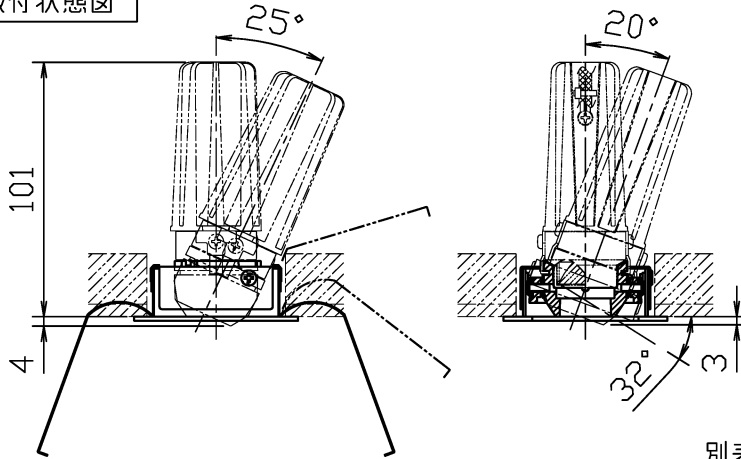

埋込穴寸法

指定灯具取付状態図

指定灯具(別売)	適合オプション(別売)
□P01487	拡散フィルター □P01485
□P01488	ハニカムカバー □P01486

別表

カラー	仕上
-00	ホワイト塗装仕上
-02	ブラック塗装仕上

・安全のため、ご使用前に必ず取扱説明書をお読み下さい。

7					・1灯用タイプ ・指定灯具専用フレーム ・指定灯具以外は取付け出来ません。 ・灯具は全方向に20°可動します。(一部25°) 特記事項	尺度	1 / 3	品番	□P01491		
6						重量	0.2 kg	電球	-		
5	取付バネ	スチール	4	脱脂		検印	徳田	印	勝田	印	島箭
4	天板	銅板	1	ブラック塗装仕上		作成日	2018.02.01		maxRAY A Harmony of Light and Space		
3	可動ソケット	アルミダイカスト	1	ブラック塗装仕上		部品名	鋼板	数	1	備考	別表参照
2	オプションカバー	アルミダイカスト	1	ブラック塗装仕上							
1	枠	銅板	1	別表参照							