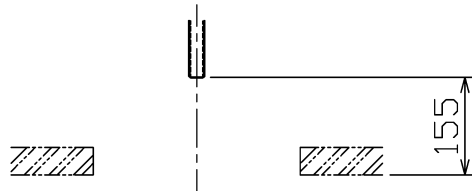

埋込穴寸法

アンカ-ボルト出代寸法

12×20アンカ-ボルト取付用穴

指定灯具取付状態図

5~15mmまで取付可能(ワオハ®取付時)

別表

カラー	仕上
-00	ホワイト塗装仕上
-02	ブラック塗装仕上

指定灯具	
□P01540	□P01550
□P01541	□P01551
□P01542	□P01552

・安全のため、ご使用前に必ず取扱説明書をお読み下さい。

7					・深型/1灯用タイプ ・指定灯具専用フレーム ・指定灯具以外は取付け出来ません。  特記事項	尺度 1 / 5 重量 0.7 kg 検印 徳田 印	品番 □P01545 電球 -	勝田 印 勝田
6								
5	天板	亜鉛鋼板	1	脱脂				
4	ワオハ®金具	亜鉛鋼板	2	脱脂				
3	アングル	亜鉛鋼板	2	脱脂				
2	本体	鋼板	1	別表参照	作成日	2017.12.05		
1	枠	鋼板	1	ホワイト塗装仕上	部番			
	部品名	材質	数	備考				