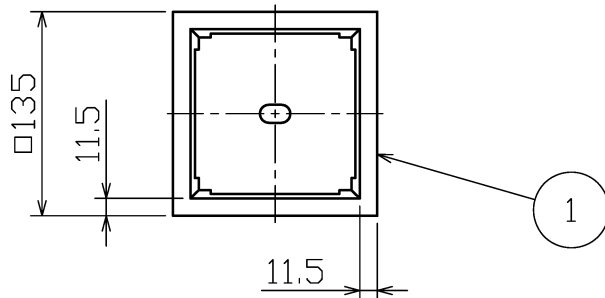

埋込穴寸法

アンカ-ボルト出代寸法

12×20アンカ-ボルト取付用穴

指定灯具取付状態図

5~15mmまで取付可能(ワオハ®取付時)

別表

カラー	仕上
-00	ホワイト塗装仕上
-02	ブラック塗装仕上

指定灯具	
□P01540	□P01550
□P01541	□P01551
□P01542	□P01552

・安全のため、ご使用前に必ず取扱説明書をお読み下さい。

7					・深型/1灯用タイプ ・指定灯具専用フレーム ・指定灯具以外は取付け出来ません。  特記事項	尺度 1 / 5 重量 0.7 kg 検印 徳田 印	品番 □P01545 電球 -	勝田 印 勝田
6								
5	天板	亜鉛鋼板	1	脱脂				
4	ワオハ®金具	亜鉛鋼板	2	脱脂				
3	アングル	亜鉛鋼板	2	脱脂				
2	本体	鋼板	1	別表参照	作成日	2017.12.05		
1	枠	鋼板	1	ホワイト塗装仕上	部番			
	部品名	材質	数	備考				