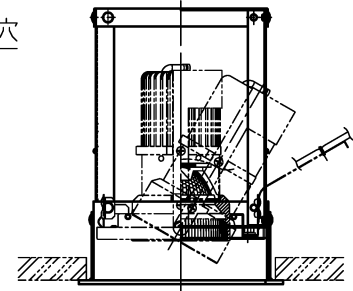

埋込穴寸法

アンカ-ボルト出代寸法

12×20アンカ-ボルト取付用穴

指定灯具取付状態図

5~15mmまで取付可能(ワオハ®取付時)

別表

カラー	仕上
-00	ホワイト塗装仕上
-02	ブラック塗装仕上

指定灯具	
□P01540	□P01550
□P01541	□P01551
□P01542	□P01552

・安全のため、ご使用前に必ず取扱説明書をお読み下さい。

7					・深型/1灯用タイプ ・指定灯具専用フレーム ・指定灯具以外は取付け出来ません。  特記事項	尺度 1 / 5 重量 0.7 kg 検印 徳田 印	品番 □P01545 電球 -	勝田 印 勝田
6								
5	天板	亜鉛鋼板	1	脱脂				
4	ワオハ®金具	亜鉛鋼板	2	脱脂				
3	アングル	亜鉛鋼板	2	脱脂				
2	本体	鋼板	1	別表参照	作成日	2017.12.05		
1	枠	鋼板	1	ホワイト塗装仕上	部番			
	部品名	材質	数	備考				