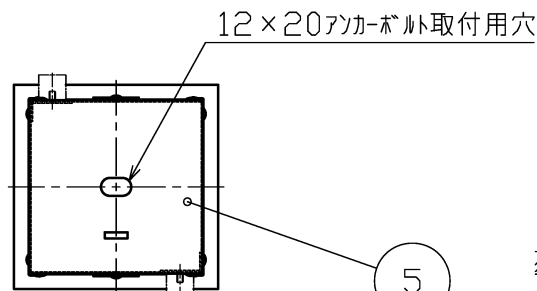

埋込穴寸法

アンカ-ボルト出代寸法

12×20アンカ-ボルト取付用穴

指定灯具取付状態図

5~15mmまで取付可能(ワオハ®取付時)

別表

カラー	仕上
-00	ホワイト塗装仕上
-02	ブラック塗装仕上

指定灯具	
□P01540	□P01550
□P01541	□P01551
□P01542	□P01552

・安全のため、ご使用前に必ず取扱説明書をお読み下さい。

7					・深型/1灯用タイプ ・指定灯具専用フレーム ・指定灯具以外は取付け出来ません。  特記事項	尺度 1 / 5 重量 0.7 kg 検印 徳田 印	品番 □P01545 電球 -	勝田 印 勝田
6								
5	天板	亜鉛鋼板	1	脱脂				
4	ワオハ®金具	亜鉛鋼板	2	脱脂				
3	アングル	亜鉛鋼板	2	脱脂				
2	本体	鋼板	1	別表参照	作成日	2017.12.05		
1	枠	鋼板	1	ホワイト塗装仕上	部番			
	部品名	材質	数	備考				