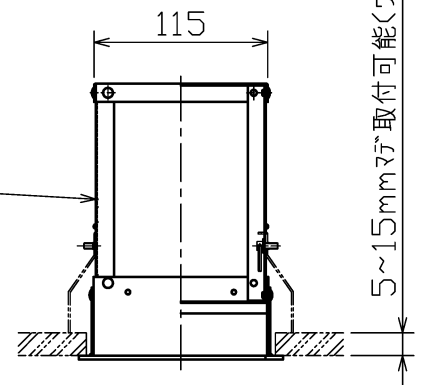

埋込穴寸法

アンカ-ボルト出代寸法

12×20アンカ-ボルト取付用穴

指定灯具取付状態図

5~15mmまで取付可能(ワオハ®取付時)

別表

カラー	仕上
-00	ホワイト塗装仕上
-02	ブラック塗装仕上

指定灯具	
□P01540	□P01550
□P01541	□P01551
□P01542	□P01552

・安全のため、ご使用前に必ず取扱説明書をお読み下さい。

7					・深型/1灯用タイプ ・指定灯具専用フレーム ・指定灯具以外は取付け出来ません。  特記事項	尺度 1 / 5 重量 0.7 kg 検印 徳田 印	品番 □P01545 電球 -	勝田 印 勝田
6								
5	天板	亜鉛鋼板	1	脱脂				
4	ワオハ®金具	亜鉛鋼板	2	脱脂				
3	アングル	亜鉛鋼板	2	脱脂				
2	本体	鋼板	1	別表参照	作成日	2017.12.05		
1	枠	鋼板	1	ホワイト塗装仕上	部番			
	部品名	材質	数	備考				