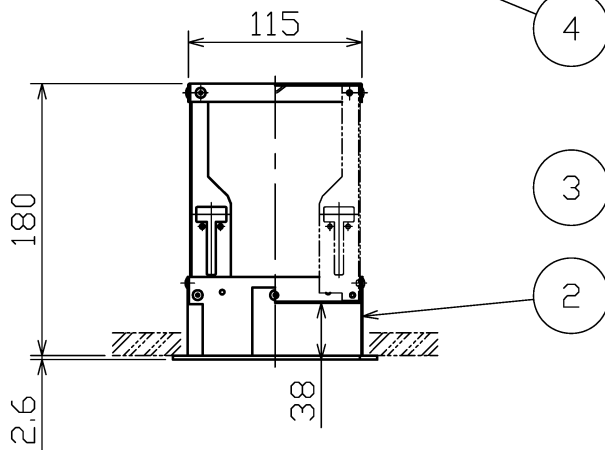

埋込穴寸法

アンカ-ボルト出代寸法

12×20アンカ-ボルト取付用穴

指定灯具取付状態図

5~15mmまで取付可能(ワオハ®取付時)

別表

カラー	仕上
-00	ホワイト塗装仕上
-02	ブラック塗装仕上

指定灯具	
□P01540	□P01550
□P01541	□P01551
□P01542	□P01552

・安全のため、ご使用前に必ず取扱説明書をお読み下さい。

7					・深型/1灯用タイプ ・指定灯具専用フレーム ・指定灯具以外は取付け出来ません。  特記事項	尺度 1 / 5 重量 0.7 kg 検印 徳田 印	品番 □P01545 電球 -	勝田 印 勝田
6								
5	天板	亜鉛鋼板	1	脱脂				
4	ワオハ®金具	亜鉛鋼板	2	脱脂				
3	アングル	亜鉛鋼板	2	脱脂				
2	本体	鋼板	1	別表参照	作成日	2017.12.05		
1	枠	鋼板	1	ホワイト塗装仕上	部番			
	部品名	材質	数	備考				