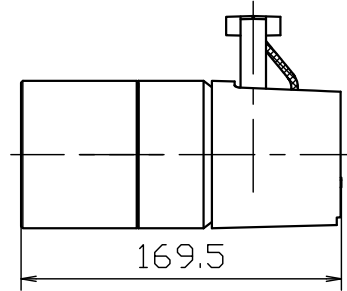

特別受注生産品

MS10383~MS10385
MS10393~MS10395
MS10467・MS10477

装着時寸法(S=1/4)

別表

カラー	仕上
-00	ホワイト塗装仕上<内面ブラック>
-02	ブラック塗装仕上
-20	素地仕上<内面ブラック>
-40	シルバー塗装仕上<内面ブラック>

・安全のため、ご使用前に必ず取扱説明書をお読み下さい。

7					・MR-T7-FM ・OP01378、OP01379 との併用可。 特記事項	尺度 1 / 1 質量 0.2 kg 検印 生澤	品番 □P01580 電球 — 印 望月 山田
6							
5							
4							
3							
2							
1	フード	アルミ	1	別表参照			
部番	部品名	材質	数	備考			