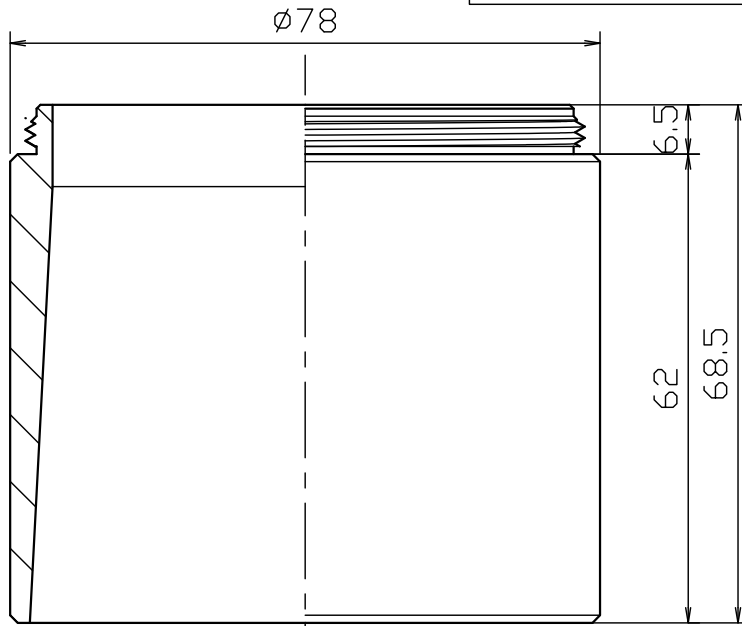

特別受注生産品

MS10383~MS10385
MS10393~MS10395
MS10467・MS10477

装着時寸法(S=1/4)

別表

カラー	仕上
-00	ホワイト塗装仕上<内面ブラック>
-02	ブラック塗装仕上
-20	素地仕上<内面ブラック>
-40	シルバー塗装仕上<内面ブラック>

・安全のため、ご使用前に必ず取扱説明書をお読み下さい。

7					・MR-T7-FM ・OP01378、OP01379 との併用可。 特記事項	尺度 1 / 1 質量 0.2 kg 検印 生澤	品番 □P01580 電球 — 印 望月 山田
6							
5							
4							
3							
2							
1	フード	アルミ	1	別表参照			
部番	部品名	材質	数	備考			