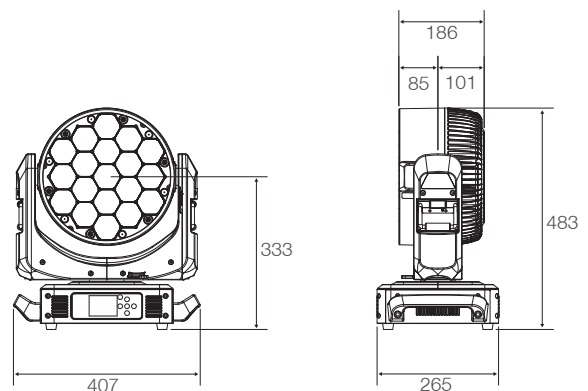

LEDムービングウォッシュライト

SolaPix7・19

■ 主な特長と機能

- パワフルなRGBWカラーミキシング
- ハログラフィックピクセルデフィニションで目を引くレンズエッジ
- バラエティに富んだフレックスエフェクトエンジン搭載
- DMX、Art-NetまたはsACNで個別のアドレス設定可能
- なめらかな16ビット調光
- 4.5°から60°の幅広いズームレンジ

■ 主な仕様

型式	SolaPix 7	SolaPix 19
光源特性		
LED	40W Osram Ostar フルカラーRGBW LED 7個	40W Osram Ostar フルカラーRGBW LED 19個
光束	5,500 lm	14,500 lm
LED寿命	50,000時間	
光学特性		
ズーム範囲	4.5°~60°	
動作特性		
パン/ティルト	540° / 255° (16ビット制御)	540° / 258° (16ビット制御)
	パン・ティルトロック	
カラー	RGBWカラーミキシング リニアホワイト色温度生成 (2800K-8000K) フレックスエフェクトエンジン	
機能	フリッカー調整 (2.4kHz、16kHz) ピクセルマッピング対応個別アドレス設定 DMX、Art-NetまたはsACNで個別のアドレス設定可能 (同時使用可能) 本体マニュアルコントロール ファン制御:スタンダード:スタジオ・ユーザー制御	
制御		
制御信号	DMX、RDM、Art-Net、sACN	
制御チャンネル	20~63チャンネル	20~111チャンネル
制御入出力端子	DMX: XLR5ピン イン・アウトパネルコネクタ、RJ45イーサネット	
操作 設定	LCDグラフィックディスプレイ+6ソフトキー	
電源特性		
定格電圧	100-240V AC 50 / 60 Hz	
定格電流	4.1A	10.0A
定格電力	408W	996W
電源コネクタ	パワコンTRUE1	イン・アウトパネルコネクタ
外観特性		
外形寸法	W296×D220×H406 mm	W407×D265×H483 mm
本体重量	9.1 kg	15.8 kg
本体塗装色	黒(白:受注生産)	
その他		
防塵防滴保護等級	IP20	
動作周辺環境温度	0/40℃	
付属品	クランプ取り付けアタッチメント 安全ワイヤ 電源ケーブル	

■ 外形寸法図

SolaPix 7

■ 外形寸法図

SolaPix 19

SolaPix7

■ 配光データ

All on, standard mode

Beam Wash 26°

距離 (m)	3	6.1	9.1	15.2
照射径 (m)	1.4	2.8	4.2	7
中心照度 (lx)	5394	1348	599	216

Beam Wash 60°

距離 (m)	3	6.1	9.1	15.2
照射径 (m)	3.52	7.04	10.56	17.6
中心照度 (lx)	1419	355	158	57

SolaPix19

■ 配光データ

All on, standard mode

Beam Wash 26°

距離 (m)	3	6.1	9.1	15.2
照射径 (m)	1.4	2.8	4.2	7
中心照度 (lx)	14640	3660	1627	586

Beam Wash 60°

距離 (m)	3	6.1	9.1	15.2
照射径 (m)	3.52	7.04	10.56	17.6
中心照度 (lx)	3852	963	428	154