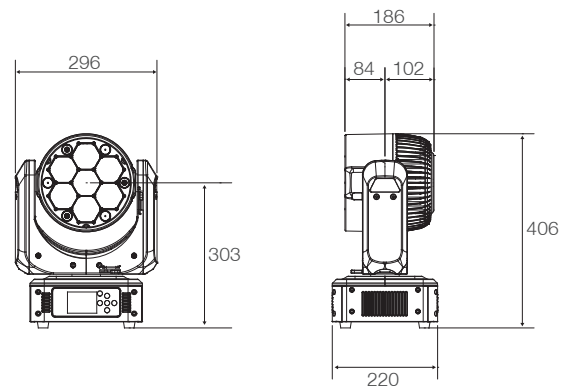

LEDムービングウォッシュライト

SolaPix7・19

■ 主な特長と機能

- パワフルなRGBWカラーミキシング
- ハログラフィックピクセルデフィニションで目を引くレンズエッジ
- バラエティに富んだフレックスエフェクトエンジン搭載
- DMX、Art-NetまたはsACNで個別のアドレス設定可能
- なめらかな16ビット調光
- 4.5°から60°の幅広いズームレンジ

■ 主な仕様

型式	SolaPix 7	SolaPix 19
光源特性		
LED	40W Osram Ostar フルカラーRGBW LED 7個	40W Osram Ostar フルカラーRGBW LED 19個
光束	5,500 lm	14,500 lm
LED寿命	50,000時間	
光学特性		
ズーム範囲	4.5°~60°	
動作特性		
パン/ティルト	540° / 255° (16ビット制御)	540° / 258° (16ビット制御)
	パン・ティルトロック	
カラー	RGBWカラーミキシング リニアホワイト色温度生成 (2800K-8000K) フレックスエフェクトエンジン	
機能	フリッカー調整 (2.4kHz、16kHz) ピクセルマッピング対応個別アドレス設定 DMX、Art-NetまたはsACNで個別のアドレス設定可能 (同時使用可能) 本体マニュアルコントロール ファン制御:スタンダード:スタジオ・ユーザー制御	
制御		
制御信号	DMX、RDM、Art-Net、sACN	
制御チャンネル	20~63チャンネル	20~111チャンネル
制御入出力端子	DMX: XLR5ピン イン・アウトパネルコネクタ、RJ45イーサネット	
操作 設定	LCDグラフィックディスプレイ+6ソフトキー	
電源特性		
定格電圧	100-240V AC 50 / 60 Hz	
定格電流	4.1A	10.0A
定格電力	408W	996W
電源コネクタ	パワコンTRUE1	イン・アウトパネルコネクタ
外観特性		
外形寸法	W296×D220×H406 mm	W407×D265×H483 mm
本体重量	9.1 kg	15.8 kg
本体塗装色	黒(白:受注生産)	
その他		
防塵防滴保護等級	IP20	
動作周辺環境温度	0/40℃	
付属品	クランプ取り付けアタッチメント 安全ワイヤ 電源ケーブル	

■ 外形寸法図

SolaPix 7

■ 外形寸法図

SolaPix 19

SolaPix7

■ 配光データ

All on, standard mode

Beam Wash 26°

距離 (m)	3	6.1	9.1	15.2
照射径 (m)	1.4	2.8	4.2	7
中心照度 (lx)	5394	1348	599	216

Beam Wash 60°

距離 (m)	3	6.1	9.1	15.2
照射径 (m)	3.52	7.04	10.56	17.6
中心照度 (lx)	1419	355	158	57

SolaPix19

■ 配光データ

All on, standard mode

Beam Wash 26°

距離 (m)	3	6.1	9.1	15.2
照射径 (m)	1.4	2.8	4.2	7
中心照度 (lx)	14640	3660	1627	586

Beam Wash 60°

距離 (m)	3	6.1	9.1	15.2
照射径 (m)	3.52	7.04	10.56	17.6
中心照度 (lx)	3852	963	428	154