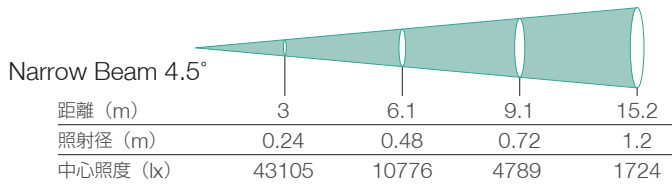

LEDムービングウォッシュライト

SolaPix7・19

■ 主な特長と機能

- パワフルなRGBWカラーミキシング
- ハログラフィックピクセルデフィニションで目を引くレンズエッジ
- バラエティに富んだフレックスエフェクトエンジン搭載
- DMX、Art-NetまたはsACNで個別のアドレス設定可能
- なめらかな16ビット調光
- 4.5°から60°の幅広いズームレンジ

■ 主な仕様

型式	SolaPix 7	SolaPix 19
光源特性		
LED	40W Osram Ostar フルカラーRGBW LED 7個	40W Osram Ostar フルカラーRGBW LED 19個
光束	5,500 lm	14,500 lm
LED寿命	50,000時間	
光学特性		
ズーム範囲	4.5°~60°	
動作特性		
パン/ティルト	540° / 255° (16ビット制御)	540° / 258° (16ビット制御)
	パン・ティルトロック	
カラー	RGBWカラーミキシング リニアホワイト色温度生成 (2800K-8000K) フレックスエフェクトエンジン	
機能	フリッカー調整 (2.4kHz、16kHz) ピクセルマッピング対応個別アドレス設定 DMX、Art-NetまたはsACNで個別のアドレス設定可能 (同時使用可能) 本体マニュアルコントロール ファン制御:スタンダード:スタジオ・ユーザー制御	
制御		
制御信号	DMX、RDM、Art-Net、sACN	
制御チャンネル	20~63チャンネル	20~111チャンネル
制御入出力端子	DMX: XLR5ピン イン・アウトパネルコネクタ、RJ45イーサネット	
操作 設定	LCDグラフィックディスプレイ+6ソフトキー	
電源特性		
定格電圧	100-240V AC 50 / 60 Hz	
定格電流	4.1A	10.0A
定格電力	408W	996W
電源コネクタ	パワコンTRUE1	イン・アウトパネルコネクタ
外観特性		
外形寸法	W296×D220×H406 mm	W407×D265×H483 mm
本体重量	9.1 kg	15.8 kg
本体塗装色	黒(白:受注生産)	
その他		
防塵防滴保護等級	IP20	
動作周辺環境温度	0/40℃	
付属品	クランプ取り付けアタッチメント 安全ワイヤ 電源ケーブル	

■ 外形寸法図

SolaPix 7

■ 外形寸法図

SolaPix 19

SolaPix7

■ 配光データ

All on, standard mode

Beam Wash 26°

距離 (m)	3	6.1	9.1	15.2
照射径 (m)	1.4	2.8	4.2	7
中心照度 (lx)	5394	1348	599	216

Beam Wash 60°

距離 (m)	3	6.1	9.1	15.2
照射径 (m)	3.52	7.04	10.56	17.6
中心照度 (lx)	1419	355	158	57

SolaPix19

■ 配光データ

All on, standard mode

Beam Wash 26°