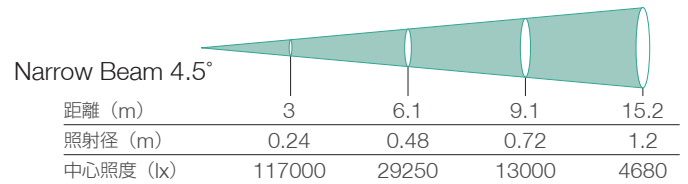

■ 外形寸法図

SolaPix 7

■ 外形寸法図

SolaPix 19

SolaPix7

■ 配光データ

All on, standard mode

Beam Wash 26°

距離 (m)	3	6.1	9.1	15.2
照射径 (m)	1.4	2.8	4.2	7
中心照度 (lx)	5394	1348	599	216

Beam Wash 60°

距離 (m)	3	6.1	9.1	15.2
照射径 (m)	3.52	7.04	10.56	17.6
中心照度 (lx)	1419	355	158	57

SolaPix19

■ 配光データ

All on, standard mode

Beam Wash 26°

距離 (m)	3	6.1	9.1	15.2
照射径 (m)	1.4	2.8	4.2	7
中心照度 (lx)	14640	3660	1627	586

Beam Wash 60°

距離 (m)	3	6.1	9.1	15.2
照射径 (m)	3.52	7.04	10.56	17.6
中心照度 (lx)	3852	963	428	154