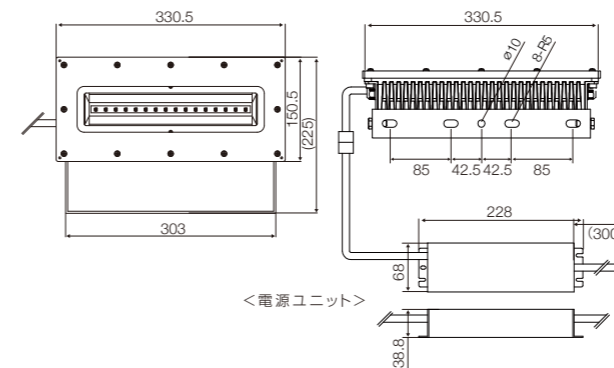

リモートコントロール型

■ 外形寸法図 (単位:mm)

角度固定型

■ 外形寸法図 (単位:mm)

■ 主な仕様

品番	L-50R
LED光源	
光源消費電力	30W±10%
全光束	3100lm
最大光度	343750cd
色温度	5700K
配光角	3.5°
動作	
垂直可動範囲	180°
水平可動範囲	340°
電気特性	
定格入力電圧	DC24V(動作範囲: DC20 ~ 32V)
最大入力電流	5.3A(光源: 1.3A、駆動部: 4A) *24V時
外観	
本体寸法	W270 x H538 x D208mm(ケーブル含まず)
重量	本体 17kg 遠隔操作盤 0.5kg
その他	
使用環境	屋外
動作温度範囲	-20°C ~ 35°C
動作湿度範囲	30% ~ 90% R.H
保護等級	IP56相当

■ 外形寸法図

(mm)

(灯体)

(電源)

集漁灯の船上設置例

甲板を照らす。

Work Light

LED作業灯

- 作業灯/大は光学ミラーの採用で、コンパクト化を実現
- 作業灯/小はボディ材質にカーボン樹脂を採用し、軽量化を実現
- ベント処理により、内部結露を防止
- 超広角配光の作業灯/小は、少ない灯数で作業範囲全体を照らすことが可能

作業灯/大

■ 主な仕様

灯体	U-SLED-57K20—WW-SQ
光学特性	
光束	16000 lm
ビーム角	100 x 60°
色温度	5700K
電気特性	
定格電圧	AC90~240V (50/60HZ)
定格電流	DC34~64V
定格消費電力	160W
電源	灯具-電源間ケーブル600mm (コネクタ接続) / 電源ケーブル300mm (先バラ)
外観	
寸法	W330.5 x H225 x D93mm
質量	6kg
材質	アルミダイキャスト
本体塗色	表面重耐塩塗装 (灰色)
その他	
定格寿命	60000h
保護等級	IPx5相当
使用温度範囲	0°C~40°C
使用湿度範囲	20%~90%RH
冷却機構	自然空冷

■ 外形寸法図

(単位:mm)

■ 照度データ

作業灯/小

■ 主な仕様

灯体	ULED60/24W
光学特性	
光束	7010 lm
ビーム角	150°
色温度	5600K(±300K)
電気特性	
定格電圧	DC20V~32V
定格電流	2.47A(DC24V)
定格消費電力	57.6W(DC24V)
電源	電源ケーブル USH-VCT-CS-3C(1500mm)
外観	
寸法	W280 x H232 x D80 mm
質量	2.1kg
材質	本体:カーボン樹脂、前面部:ポリカーボネード
本体塗色	ホワイト
その他	
定格寿命	60000h
保護等級	IP66
使用温度範囲	-20°C~+40°C
使用湿度範囲	20%~95%RH
冷却機構	自然空冷