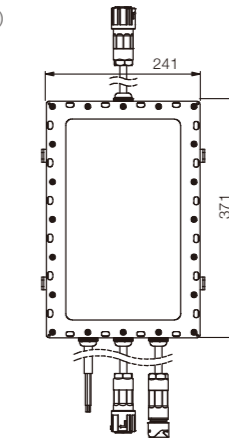

リモートコントロール型

■ 外形寸法図 (単位:mm)

角度固定型

■ 外形寸法図 (単位:mm)

■ 主な仕様

品番	L-50R
LED光源	
光源消費電力	30W±10%
全光束	3100lm
最大光度	343750cd
色温度	5700K
配光角	3.5°
動作	
垂直可動範囲	180°
水平可動範囲	340°
電気特性	
定格入力電圧	DC24V(動作範囲: DC20 ~ 32V)
最大入力電流	5.3A(光源: 1.3A、駆動部: 4A) *24V時
外観	
本体寸法	W270 x H538 x D208mm(ケーブル含まず)
重量	本体 17kg 遠隔操作盤 0.5kg
その他	
使用環境	屋外
動作温度範囲	-20°C ~ 35°C
動作湿度範囲	30% ~ 90% R.H
保護等級	IP56相当

電源	UPS-220-1.7K-AD-HN-2CH
入力電圧	三相 AC220V(60Hz)
出力電圧	DC290V
最大消費電力	1400W(7灯接続時)
出力電流	5A(7灯接続時)
最大接続灯数	7台
接続	コネクタ接続
外観	
外形寸法	W258 x H371 x D276mm
質量	8kg
材質	アルミダイキャスト
その他	
本体塗色	重耐塩塗装(灰色)
保護等級	IP x 6相当
使用温度範囲	0°C~35°C
使用湿度範囲	20%~90%RH

■ 外形寸法図

(mm)

(灯体)

(電源)

集漁灯の船上設置例

甲板を照らす。

Work Light

LED作業灯

- 作業灯/大は光学ミラーの採用で、コンパクト化を実現
- 作業灯/小はボディ材質にカーボン樹脂を採用し、軽量化を実現
- ベント処理により、内部結露を防止
- 超広角配光の作業灯/小は、少ない灯数で作業範囲全体を照らすことが可能

作業灯/大

■ 主な仕様

灯体	U-SLED-57K20—WW-SQ
光学特性	
光束	16000 lm
ビーム角	100 x 60°
色温度	5700K
電気特性	
定格電圧	AC90~240V (50/60HZ)
定格電流	DC34~64V
定格消費電力	160W
電源	灯具-電源間ケーブル600mm (コネクタ接続) / 電源ケーブル300mm (先バラ)
外観	
寸法	W330.5 x H225 x D93mm
質量	6kg
材質	アルミダイキャスト
本体塗色	表面重耐塩塗装 (灰色)
その他	
定格寿命	60000h
保護等級	IPx5相当
使用温度範囲	0°C~40°C
使用湿度範囲	20%~90%RH
冷却機構	自然空冷