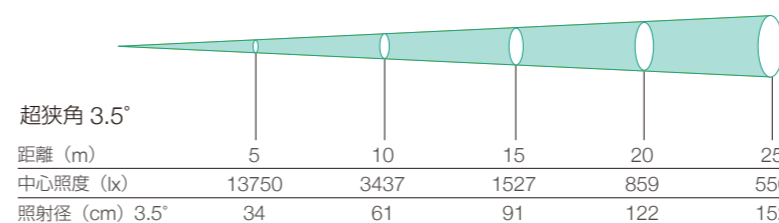

■ 照度データ

従来光源の探照灯 (リモートコントロール型)					
	クセノン X-150R X-150R/W		ハロゲン H-300R H-500R		
	型式		UXR-150MA UXR-150MA/W	型式	JDR24V300WB/VN/S5/S JDR24V500WC/VN/S5/S
	適合電球		容量 クセノン150W	適合電球	容量 ハロゲン300W ハロゲン500W
	最大光度		90000cd 5° 60000cd 10°	最大光度 / 色温度	19000cd 7° /3050K 34000cd 8° /3050K