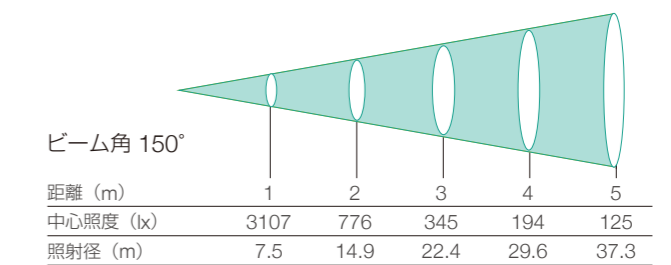

甲板を照らす。

Work Light

LED作業灯

- 作業灯/大は光学ミラーの採用で、コンパクト化を実現
- 作業灯/小はボディ材質にカーボン樹脂を採用し、軽量化を実現
- ベント処理により、内部結露を防止
- 超広角配光の作業灯/小は、少ない灯数で作業範囲全体を照らすことが可能

■ 主な仕様

灯体	U-SLED-57K20—WW-SQ
光学特性	
光束	16000 lm
ビーム角	100 x 60°
色温度	5700K
電気特性	
定格電圧	AC90~240V (50/60HZ)
定格電流	DC34~64V
定格消費電力	160W
電源	灯具-電源間ケーブル600mm (コネクタ接続) / 電源ケーブル300mm (先バラ)
外観	
寸法	W330.5 x H225 x D93mm
質量	6kg
材質	アルミダイキャスト
本体塗色	表面重耐塩塗装 (灰色)
その他	
定格寿命	60000h
保護等級	IPx5相当
使用温度範囲	0°C~40°C
使用湿度範囲	20%~90%RH
冷却機構	自然空冷

■ 外形寸法図

(単位:mm)

■ 照度データ

■ 主な仕様

灯体	ULED60/24W
光学特性	
光束	7010 lm
ビーム角	150°
色温度	5600K(±300K)
電気特性	
定格電圧	DC20V~32V
定格電流	2.47A(DC24V)
定格消費電力	57.6W(DC24V)
電源	電源ケーブル USH-VCT-CS-3C(1500mm)
外観	
寸法	W280 x H232 x D80 mm
質量	2.1kg
材質	本体:カーボン樹脂、前面部:ポリカーボネード
本体塗色	ホワイト
その他	
定格寿命	60000h
保護等級	IP66
使用温度範囲	-20°C~+40°C
使用湿度範囲	20%~95%RH
冷却機構	自然空冷

■ 外形寸法図

(単位:mm)

■ 照度データ