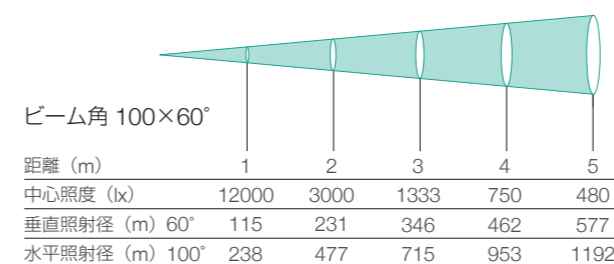

■ 照度データ

作業灯/小