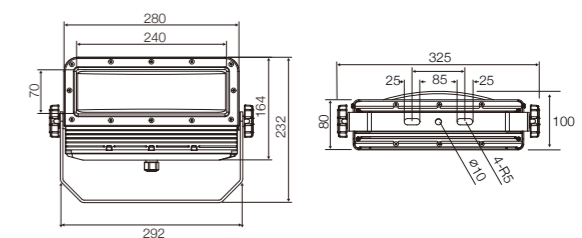

■ 外形寸法図

(単位:mm)