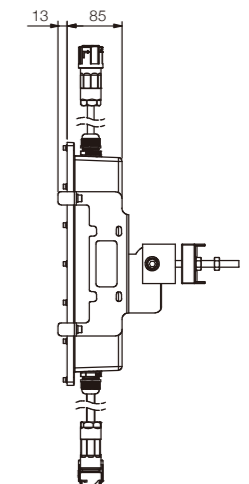

リモートコントロール型

■ 外形寸法図 (単位:mm)

角度固定型

■ 外形寸法図 (単位:mm)

■ 主な仕様

品番	L-50R
LED光源	
光源消費電力	30W±10%
全光束	3100lm
最大光度	343750cd
色温度	5700K
配光角	3.5°
動作	
垂直可動範囲	180°
水平可動範囲	340°
電気特性	
定格入力電圧	DC24V(動作範囲: DC20 ~ 32V)
最大入力電流	5.3A(光源: 1.3A、駆動部: 4A) *24V時
外観	
本体寸法	W270 x H538 x D208mm(ケーブル含まず)
重量	本体 17kg 遠隔操作盤 0.5kg
その他	
使用環境	屋外
動作温度範囲	-20°C ~ 35°C
動作湿度範囲	30% ~ 90% R.H
保護等級	IP56相当

電源	UPS-220-1.7K-AD-HN-2CH
入力電圧	三相 AC220V(60Hz)
出力電圧	DC290V
最大消費電力	1400W(7灯接続時)
出力電流	5A(7灯接続時)
最大接続灯数	7台
接続	コネクタ接続
外観	
外形寸法	W258 x H371 x D276mm
質量	8kg
材質	アルミダイキャスト
その他	
本体塗色	重耐塩塗装(灰色)
保護等級	IP x 6相当
使用温度範囲	0°C~35°C
使用湿度範囲	20%~90%RH

■ 外形寸法図

(mm)

(灯体)

(電源)

集漁灯の船上設置例

甲板を照らす。

Work Light

LED作業灯

- 作業灯/大は光学ミラーの採用で、コンパクト化を実現
- 作業灯/小はボディ材質にカーボン樹脂を採用し、軽量化を実現
- ベント処理により、内部結露を防止
- 超広角配光の作業灯/小は、少ない灯数で作業範囲全体を照らすことが可能

作業灯/大

■ 主な仕様

灯体	U-SLED-57K20—WW-SQ
光学特性	
光束	16000 lm
ビーム角	100 x 60°
色温度	5700K
電気特性	
定格電圧	AC90~240V (50/60HZ)
定格電流	DC34~64V
定格消費電力	160W
電源	灯具-電源間ケーブル600mm (コネクタ接続) / 電源ケーブル300mm (先バラ)
外観	
寸法	W330.5 x H225 x D93mm
質量	6kg
材質	アルミダイキャスト
本体塗色	表面重耐塩塗装 (灰色)
その他	
定格寿命	60000h
保護等級	IPx5相当
使用温度範囲	0°C~40°C
使用湿度範囲	20%~90%RH
冷却機構	自然空冷