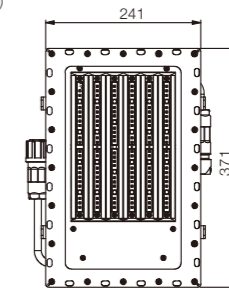

リモートコントロール型

■ 外形寸法図 (単位:mm)

角度固定型

■ 外形寸法図 (単位:mm)

■ 主な仕様

品番	L-50R
LED光源	
光源消費電力	30W±10%
全光束	3100lm
最大光度	343750cd
色温度	5700K
配光角	3.5°
動作	
垂直可動範囲	180°
水平可動範囲	340°
電気特性	
定格入力電圧	DC24V(動作範囲: DC20 ~ 32V)
最大入力電流	5.3A(光源: 1.3A、駆動部: 4A) *24V時
外観	
本体寸法	W270 x H538 x D208mm(ケーブル含まず)
重量	本体 17kg 遠隔操作盤 0.5kg
その他	
使用環境	屋外
動作温度範囲	-20°C ~ 35°C
動作湿度範囲	30% ~ 90% R.H
保護等級	IP56相当

魚を集める。

Fishing Light

LED集漁灯

- 光学ミラーを採用し、小型化を実現
軽量・コンパクトで、船舶への負担を軽減
- 単色型と2色切り換え型を用意、
色の選択が可能
- 単色は、電源内蔵で設置や取りはずしが容易
- 2色切り換え型は、電源1台で灯体を最大7台まで接続可能

※受注生産品

※多灯設置の場合は、別途制御盤が必要

■ 主な仕様

灯体	ULED-SSD350V/RWW 白/赤2色切換え型
光学特性	
ビーム角	100 x 60°
器具光束	白3,500 lx / 赤2500 lx
色温度	3000K(白)
ピーク波長	625nm(赤)
制御/接続	
色切換え	スイッチ式
電気特性	
定格消費電力	緑:200W 赤:200W
専用電源	UPS-220-1.7K-AD-HN-2CH
接続	コネクタ接続
外観	
灯具寸法	W258 x H371 x D276mm
質量	7kg
材質	アルミダイキャスト
本体塗色	重耐塩塗装(灰色)
その他	
保護等級	IP x6相当
使用温度範囲	0°C~35°C
使用湿度範囲	20%~90%RH
冷却機構	自然空冷

電源	UPS-220-1.7K-AD-HN-2CH
入力電圧	三相 AC220V(60Hz)
出力電圧	DC290V
最大消費電力	1400W(7灯接続時)
出力電流	5A(7灯接続時)
最大接続灯数	7台
接続	コネクタ接続
外観	
外形寸法	W258 x H371 x D276mm
質量	8kg
材質	アルミダイキャスト
その他	
本体塗色	重耐塩塗装(灰色)
保護等級	IP x 6相当
使用温度範囲	0°C~35°C
使用湿度範囲	20%~90%RH

■ 外形寸法図

(mm)

(灯体)

(電源)

集漁灯の船上設置例

甲板を照らす。

Work Light

LED作業灯