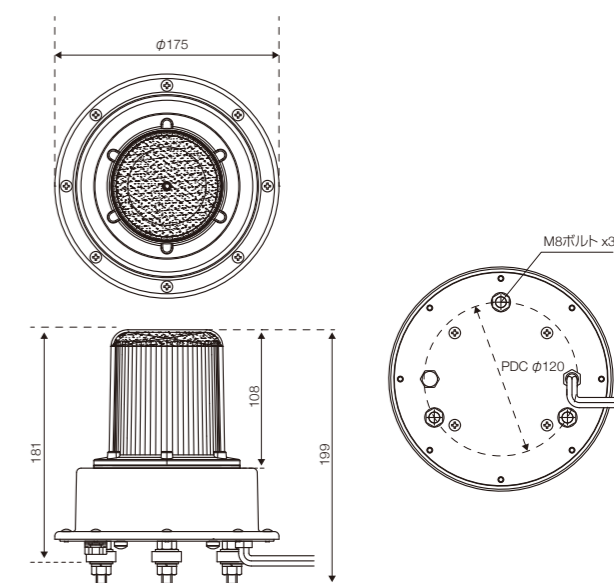

■ 外形寸法図

(mm)

(灯体)

(電源)

集漁灯の船上設置例

甲板を照らす。

Work Light

LED作業灯

■ 外形寸法図

(単位:mm)

■ 照度データ

作業灯/小

■ 主な仕様

灯体	ULED60/24W
光学特性	
光束	7010 lm
ビーム角	150°
色温度	5600K(±300K)
電気特性	
定格電圧	DC20V~32V
定格電流	2.47A(DC24V)
定格消費電力	57.6W(DC24V)
電源	電源ケーブル USH-VCT-CS-3C(1500mm)
外観	
寸法	W280 x H232 x D80 mm
質量	2.1kg
材質	本体:カーボン樹脂、前面部:ポリカーボネード
本体塗色	ホワイト
その他	
定格寿命	60000h
保護等級	IP66
使用温度範囲	-20°C~+40°C
使用湿度範囲	20%~95%RH
冷却機構	自然空冷

UFL-M30-24DW-□

- C クリア
- A アンバー
- B 青
- R 赤
- G 緑

■ 主な仕様

灯体	UFL-M30-24DW-□
電気特性	
定格電圧	DC24V
定格電流	Avg.1.2A (Max.3.6A)
光学特性	
発光周期	75回/分(ダブル発光)
外観	
外形寸法	φ175 x H199mm
質量	1.4kg
材質	カバー : PC ケース(黒) : ステンレス
その他	
使用周囲温度	-10~40°C
保護等級	IPx6相当

■ 外形寸法図

(mm)

SeaLEDs Flash light の点灯動画公開中