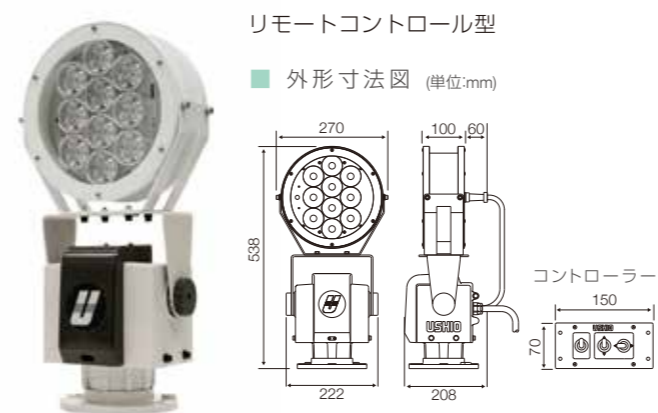

LED 警告灯 Signal Light

P9-10 ▶

洋上で船舶の存在を示し、衝突等を未然に防ぐのが目的です。ダブル発光で、視認性が良いのが特徴です。

LED 探照灯 Search Light

P3-4 ▶

3.5°の超狭角光を長距離照射できることから、危険回避や浮遊物探索に役立ちます。

LED 作業灯 Work Light

P7-8 ▶

甲板作業用の照明です。
大・小2種類あり、入力電源、照射範囲によって選択が可能です。

LED 集漁灯 Fishing Light

P5-6 ▶

魚を集めるためのあかりです。
魚種や目的に合わせてLEDの発光色を変えることができます。

遠くを照らす。

Search Light

LED探照灯

- 30年以上の歴史を誇るサーチライト「U-BEAM」のLED版
- 3.5°の超狭角配光は、浮遊物探索や危険回避に最適
- 水平垂直動作を遠隔操作できる「リモートコントロール型」、角度の安定性を保つ「角度固定型」の2種類を用意
- 防犯、監視、イルミネーションなどの用途にも使用可能

リモートコントロール型

■ 外形寸法図 (単位:mm)

角度固定型

■ 外形寸法図 (単位:mm)

■ 主な仕様

品番	L-50R
LED光源	
光源消費電力	30W±10%
全光束	3100lm
最大光度	343750cd
色温度	5700K
配光角	3.5°
動作	
垂直可動範囲	180°
水平可動範囲	340°
電気特性	
定格入力電圧	DC24V(動作範囲: DC20 ~ 32V)
最大入力電流	5.3A(光源: 1.3A、駆動部: 4A) *24V時
外観	
本体寸法	W270 x H538 x D208mm(ケーブル含まず)
重量	本体 17kg 遠隔操作盤 0.5kg
その他	
使用環境	屋外
動作温度範囲	-20°C ~ 35°C
動作湿度範囲	30% ~ 90% R.H
保護等級	IP56相当

■ 主な仕様

品番	L-50K
LED光源	
光源消費電力	30W±10%
全光束	3100lm
最大光度	343750cd
色温度	5700K
配光角	3.5°
動作	
垂直可動範囲	固定
水平可動範囲	固定
電気特性	
定格入力電圧	DC24V(動作範囲: DC20 ~ 32V)
最大入力電流	5.3A(光源: 1.3A、駆動部: 4A) *24V時
外観	
本体寸法	W284 x H292 x D100mm(ケーブル含まず)
重量	本体 4.5kg
その他	
使用環境	屋外
動作温度範囲	-20°C ~ 35°C
動作湿度範囲	30% ~ 90% R.H.
保護等級	IP56相当