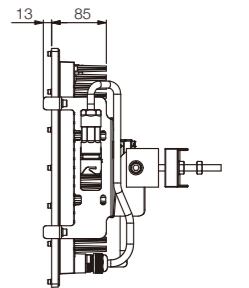

リモートコントロール型

■ 外形寸法図 (単位:mm)

角度固定型

■ 外形寸法図 (単位:mm)

■ 主な仕様

品番	L-50R
LED光源	
光源消費電力	30W±10%
全光束	3100lm
最大光度	343750cd
色温度	5700K
配光角	3.5°
動作	
垂直可動範囲	180°
水平可動範囲	340°
電気特性	
定格入力電圧	DC24V(動作範囲: DC20 ~ 32V)
最大入力電流	5.3A(光源: 1.3A、駆動部: 4A) *24V時
外観	
本体寸法	W270 x H538 x D208mm(ケーブル含まず)
重量	本体 17kg 遠隔操作盤 0.5kg
その他	
使用環境	屋外
動作温度範囲	-20°C ~ 35°C
動作湿度範囲	30% ~ 90% R.H
保護等級	IP56相当

魚を集める。

Fishing Light

LED集漁灯

- 光学ミラーを採用し、小型化を実現
軽量・コンパクトで、船舶への負担を軽減
- 単色型と2色切り換え型を用意、
色の選択が可能
- 単色は、電源内蔵で設置や取りはずしが容易
- 2色切り換え型は、電源1台で灯体を最大7台まで接続可能

※受注生産品

※多灯設置の場合は、別途制御盤が必要

■ 主な仕様

灯体	ULED-SSD350V/RWW 白/赤2色切換え型
光学特性	
ビーム角	100 x 60°
器具光束	白3,500 lx / 赤2500 lx
色温度	3000K(白)
ピーク波長	625nm(赤)
制御/接続	
色切換え	スイッチ式
電気特性	
定格消費電力	緑:200W 赤:200W
専用電源	UPS-220-1.7K-AD-HN-2CH
接続	コネクタ接続
外観	
灯具寸法	W258 x H371 x D276mm
質量	7kg
材質	アルミダイキャスト
本体塗色	重耐塩塗装(灰色)
その他	
保護等級	IP x6相当
使用温度範囲	0°C~35°C
使用湿度範囲	20%~90%RH
冷却機構	自然空冷

電源	UPS-220-1.7K-AD-HN-2CH
入力電圧	三相 AC220V(60Hz)
出力電圧	DC290V
最大消費電力	1400W(7灯接続時)
出力電流	5A(7灯接続時)
最大接続灯数	7台
接続	コネクタ接続
外観	
外形寸法	W258 x H371 x D276mm
質量	8kg
材質	アルミダイキャスト
その他	
本体塗色	重耐塩塗装(灰色)
保護等級	IP x 6相当
使用温度範囲	0°C~35°C
使用湿度範囲	20%~90%RH

■ 外形寸法図

(mm)

(灯体)

(電源)

集漁灯の船上設置例

甲板を照らす。

Work Light

LED作業灯