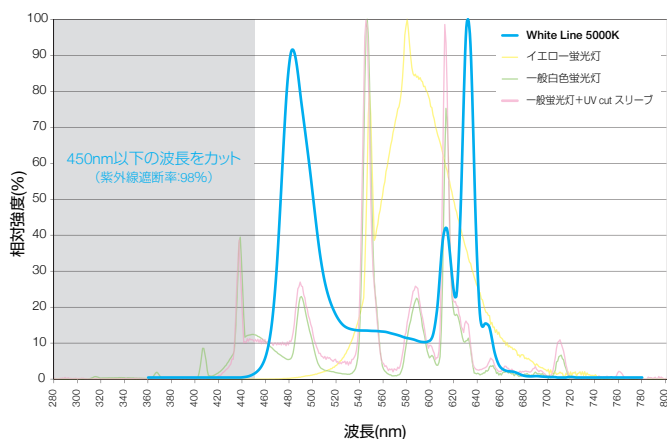

■ 波長比較

■ 主な用途

- 露光室照明
- 検査用照明
- 製造装置メンテナンス時の照明
- 紫外線劣化を防止するベース照明
- その他、イエロー照明の代替として