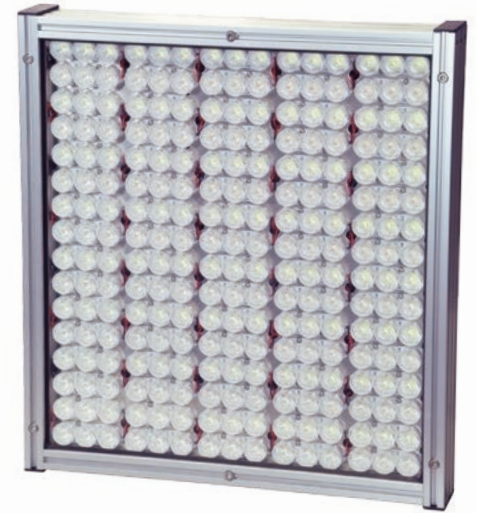

植物育成用 パネルユニット

LED panel unit for plant growth

- 高いPPFD値を必要とする植物の栽培に適したパネル型
- HIDランプによる栽培では困難な多段式育成棚も構築可能
- RBタイプとRWタイプをラインアップ
- 各色ごとに調光が可能で、タイミングに合わせた最適な光環境を実現

USHIO

各色個別調光

主な仕様

| | | |
|--------|--|--|
| Model | ULPG-250W/RB/P1 | ULPG-WRP-9696-S |
| ピーク波長 | 赤 : 655nm / 青 : 447.5nm | 白 : 5000K~5600K / 赤 : 655nm |
| PPFD | 1000 $\mu\text{mol}/\text{m}^2/\text{s}$ (照射距離200mm) | 1600 $\mu\text{mol}/\text{m}^2/\text{s}$ (照射距離200mm) |
| 外形寸法 | W520×H90×D506 (mm) | W416×H90×D430 (mm) |
| 推奨照射距離 | 200mm | 200mm |
| 質量 | 10kg (電源を除く) | 6.5kg (電源を除く) |
| 定格寿命 | 20000時間 (环境温度25℃ 定格) | 20000時間 (环境温度25℃ 定格) |
| 冷却方式 | 強制空冷 | 強制空冷 |
| 消費電力 | 250W (光源) +10W (ファン) | 185W (光源) +10W (ファン) |
| 電源 | 外部直流安定化電源2台 | 外部直流安定化電源2台 |
| 分光分布図 | <p>RBモデル ULPG-250W/RB/P1</p> | <p>WRモデル ULPG-WRP-9696-S</p> |