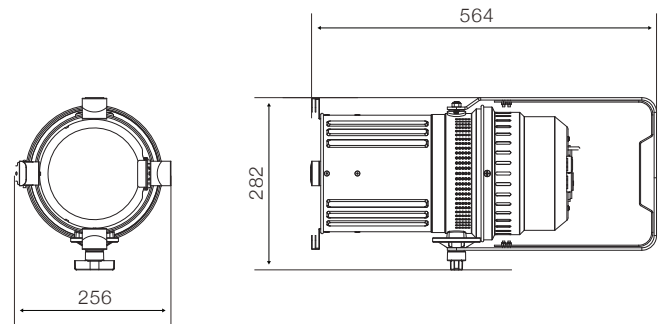

## ■ 主な仕様

品番		VL800 EVENTPAR	
モデル	RGBA	WW	
光源特性			
LED	RGBA LED x1	Warm White LED x 1	
光束	3200 lm	10251 lm	
CRI	-	CRI (Ra)>97	
CCT	可変式(2700 ~ 10000K)	3000K	
光学特性			
ズーム範囲	10 ~ 30° (手動 10/15/20/25/30°)		
カラー			
	RGBAカラーミキシング 44色カラープリセット CTOプリセット 2700 ~ 10000K	3000K 単色	
機能			
	調光カーブ選択 LED出力周波数調整 本体マニュアルコントロール		
制御			
制御信号	DMX/RDM		
制御チャンネル	15 / 10 / 5	5 / 4 / 1	
制御入出力端子	DMX: XLR 5ピン イン・アウトパネルコネクタ		
操作・設定	本体設定用LCDディスプレイ+4ボタン		
電源特性			
定格電圧	フルレンジ 100-240V AC 50 / 60 Hz		
定格電力	265W		
電源コネクタ	パワコンTRUE1 イン・アウトパネルコネクタ		
冷却ファン	スタンダード、スタジオ、ウィスパー		
外観特性			
外形寸法	W256 x H282 x D564 mm		
本体重量	6.5kg		
本体塗装色	黒		
その他			
防塵防滴保護等級	IP24		
動作周辺環境温度	最高温度 40℃		
騒音	最大出力時:39dB スタンバイ時:25dB		
適合規格	CE, ETL, UL, FCC CSA, RoHS, ISO 9001		
付属品	安全ワイヤ、電源ケーブル		

## ■ 外形寸法図

(mm)

## ■ 配光データ

WW model 9°

距離 (m)	1	3	5	10
照射径 (m)	0.23	0.69	1.15	2.31
中心照度 (lx)	FULL 390000	40000	13820	3355

WW model 30°

距離 (m)	1	3	5	10
照射径 (m)	0.54	1.63	2.72	5.45
中心照度 (lx)	FULL 23580	3375	1250	370

RGBA model 10°