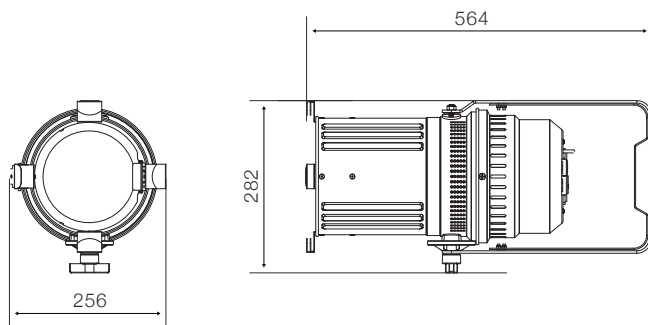

LEDスポットライト

VL800 EVENTPAR

■ 主な特長と機能

- RGBA 4色LED光源による多彩なカラーミキシング(RGBAモデル)
- 高演色(CRI>97)の電球色LEDを採用(WWモデル)
- 細かい調整が不要な段階式手動ズーム(10 ~ 30°)
- カラーフィルタープリセット搭載(RGBAモデル)
- カメラフリッカー対策のための出力周波数調整機能
- 静音を考慮したファンモード選択
- 床に仕込む場合にも便利なダブルアーム仕様
- 屋外の使用も考慮したIP24準拠

■ 主な仕様

品番		VL800 EVENTPAR	
モデル	RGBA	WW	
光源特性			
LED	300W RGBA LED x1	200W 電球色 LED x 1	
光束	3200 lm	10251 lm	
CRI	CRI (Ra)>90	CRI (Ra)>97	
CCT	可変式(2700 ~ 10000K)	3000K	
光学特性			
ズーム範囲	10 ~ 30° (手動 10/15/20/25/30°)		
カラー			
	RGBAカラーミキシング 32色カラープリセット CTOプリセット 2700 ~ 10000K	3000K 単色	
機能			
	調光カーブ選択 LED出力周波数調整 本体マニュアルコントロール		
制御			
制御信号	DMX/RDM		
制御チャンネル	14 / 9 / 4	5 / 4 / 1	
制御入出力端子	DMX: XLR 5ピン イン・アウトパネルコネクター		
操作・設定	本体設定用LCDディスプレイ+4ボタン		
電源特性			
定格電圧	フルレンジ 100-240V AC 50 / 60 Hz		
定格電力	360W	240W	
電源コネクタ	パワコンTRUE1 イン・アウトパネルコネクター		
冷却ファン	スタンダード、スタジオ、ウィスパー		
外観特性			
外形寸法	W256 x H282 x D564 mm		
本体質量	7.0kg		
本体塗装色	黒(白、青銅、アルミは要問合せ)		
その他			
防塵防滴保護等級	IP24		
動作周辺環境温度	最高温度 40℃		
騒音	最大出力時:39dB スタンバイ時:25dB		
適合規格	CE, ETL, UL, FCC CSA, RoHS, ISO 9001		
付属品	安全ワイヤー、電源ケーブル		

■ 外形寸法図

(mm)

■ 配光データ

WW model 8.9°

距離 (m)	1	3	5	10
照射径 (m)	0.23	0.69	1.15	2.31
中心照度 (lx)	FULL 390000	40000	13820	3355

WW model 30.8°

距離 (m)	1	3	5	10
照射径 (m)	0.54	1.63	2.72	5.45
中心照度 (lx)	FULL 23580	3375	1250	370

RGBA model 9.3°

距離 (m)	1	3	5	10	
照射径 (m)	0.28	0.84	1.4	2.8	
中心照度 (lx)	R	20350	2822	988	270
	G	39390	5779	2105	541
	B	1995	305	118	34
	A	42540	5997	2259	555
	FULL	52000	8200	3270	810

RGBA model 27.4°

距離 (m)	1	3	5	10	
照射径 (m)	0.91	2.75	4.59	9.2	
中心照度 (lx)	R	3300	368	147	35
	G	6800	759	282	10
	B	335	45	19	8
	A	7100	823	285	77
	FULL	8900	1060	393	120