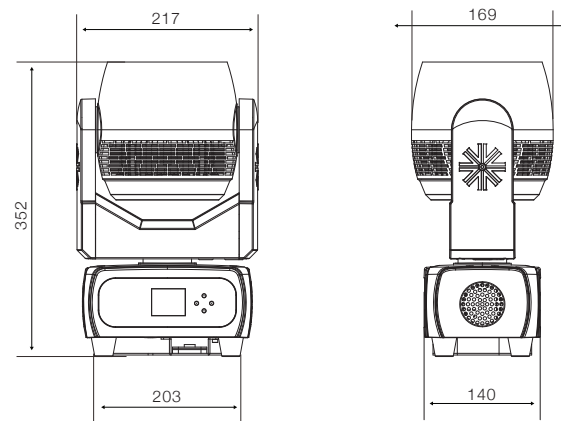

## ■ 主な仕様

品番	VL800 EVENTWASH
光源特性	
LED	Osram 30W RGBW LED 7個
光束	3500 lm
CRI	CRI (Ra)>90
CCT	7300K(白色)
光学特性	
ズーム範囲	6 ~ 40° (電動)
カラー	RGBWカラーミキシング 44色カラープリセット CTOプリセット 2700 ~ 10000K
動作	
パン	540°(最速回転 1.26秒)
ティルト	250°(最速回転 0.52秒)
機能	調光カーブ選択 LED出力周波数調整 本体マニュアルコントロール 16ビット調光
制御	
制御信号	DMX・RDM
制御チャンネル	最小17ch、最大78ch
制御入出力端子	DMX: XLR 5ピン イン・アウトパネルコネクタ
操作・設定	本体設定用LCDディスプレイ+4ボタン
電源特性	
定格電圧	フルレンジ 100-240V AC 50 / 60 Hz
定格電力	230W
電源コネクタ	パワコンTRUE1 イン・アウトパネルコネクタ
冷却ファン	スタンダード、スタジオ、ウィスパー
外観特性	
外形寸法	W271 x H352 x D169 mm
本体重量	6kg
本体塗装色	黒
その他	
防塵防滴保護等級	IP20
動作周辺環境温度	0/40℃
騒音値	最大出力時:45dB スタンバイ時:23dB
適合規格	CE、ETL、UL、FCC CSA、RoHS、ISO 9001
付属品	安全ワイヤ、電源ケーブル、オメガクランプ

## ■ 外形寸法図

(mm)

## Medium model 18°

距離 (m)	1	3	5	10
照射径 (m)	0.488	1.464	2.44	4.88
中心照度 (lx)	R 6150	694.4	241	62
	G 6130	781.7	280.4	65.3
	B 286.2	31.34	10.24	3
	W 9640	1168	464.4	94
	FULL 14070	2050	785.2	141

## Maximum model 40°

距離 (m)	1	3	5	10
照射径 (m)	0.58	1.756	2.926	5.85
中心照度 (lx)	R 2165	253	93	23.5
	G 2378	286.5	91.5	25.2
	B 102.3	10.73	2.66	1
	W 4500	490.1	166	44.5
	FULL 6400	830	300.5	65