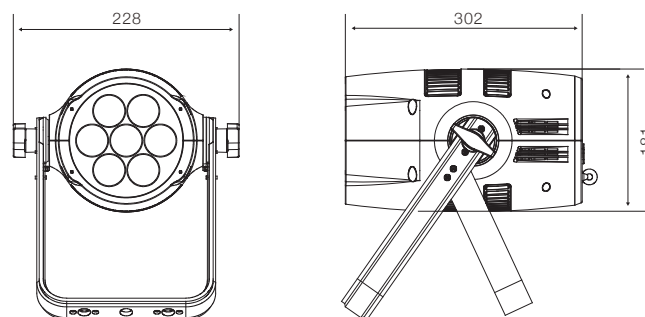

LEDスポットライト

VARI***LITE**

VL800 PROPAR

■ 主な特長と機能

- RGBW 4色LED光源による多彩なカラーミキシング
- 表現力を高める電動ズーム機能搭載(6 ~ 40°)
- カラーフィルタプリセット
- カメラフリッカ対策のための出力周波数調整機能
- 静音を考慮したファンモード選択
- 床に仕込む場合にも便利なダブルアーム仕様

■ 主な仕様

品番	VL800 PROPAR
光源特性	
LED	Osram 30W RGBW LED 7個
光束	3500 lm
CRI	CRI (Ra)>90
CCT	7300K(白色)
光学特性	
ズーム範囲	6 ~ 40° (電動)
カラー	RGBWカラーミキシング 44色カラープリセット CTOプリセット 2700 ~ 10000K
機能	調光カーブ選択 LED出力周波数調整 本体マニュアルコントロール
制御	
制御信号	DMX / RDM
制御チャンネル	15・10・5チャンネル
制御入出力端子	DMX: XLR 5ピン イン・アウトパネルコネクタ
操作・設定	本体設定用LCDディスプレイ+4ボタン
電源特性	
定格電圧	フルレンジ 100-240V AC 50 / 60 Hz
定格電力	260W
電源コネクタ	パワコンTRUE1 イン・アウトパネルコネクタ
冷却ファン	スタンダード、スタジオ、ウィスパー
外観特性	
外形寸法	W228 x H181 x D302 mm
本体重量	6kg
本体塗装色	黒
その他	
防塵防滴保護等級	IP20
動作周辺環境温度	0/40℃
騒音値	最大出力時:33.5dB スタンバイ時:20.1dB
適合規格	CE, ETL, UL, FCC CSA, RoHS, ISO 9001
付属品	クランプ取り付けアタッチメント 安全ワイヤ、電源ケーブル
オプション	トップハット、バンドア

■ 外形寸法図

(mm)

■ 配光データ

Zoom 6.9°

距離 (m)	1	3	5	10
照射径 (m)	0.11	0.35	0.59	1.2
中心照度 (lx)	R 60750	6750	2330	608
	G 46782	5198	1868	468
	B 1890	210	79	20
	W 81009	9001	3300	810
	FULL 158310	17590	6470	1583

Zoom 33.5°

距離 (m)	1	3	5	10
照射径 (m)	0.57	1.73	2.88	5.77
中心照度 (lx)	R 3060	340	145	31
	G 2592	288	110	26
	B 198	22	18	2
	W 4095	455	190	41
	FULL 9072	1008	356	32

●この資料に掲載されている商品の形状、仕様および価格は、改良のため予告なく変更することがあります。
●印刷の関係上、実際の製品の色には、多少の誤差が生じる場合があります。
●この資料に記載されている内容は、2019年10月現在のものです。